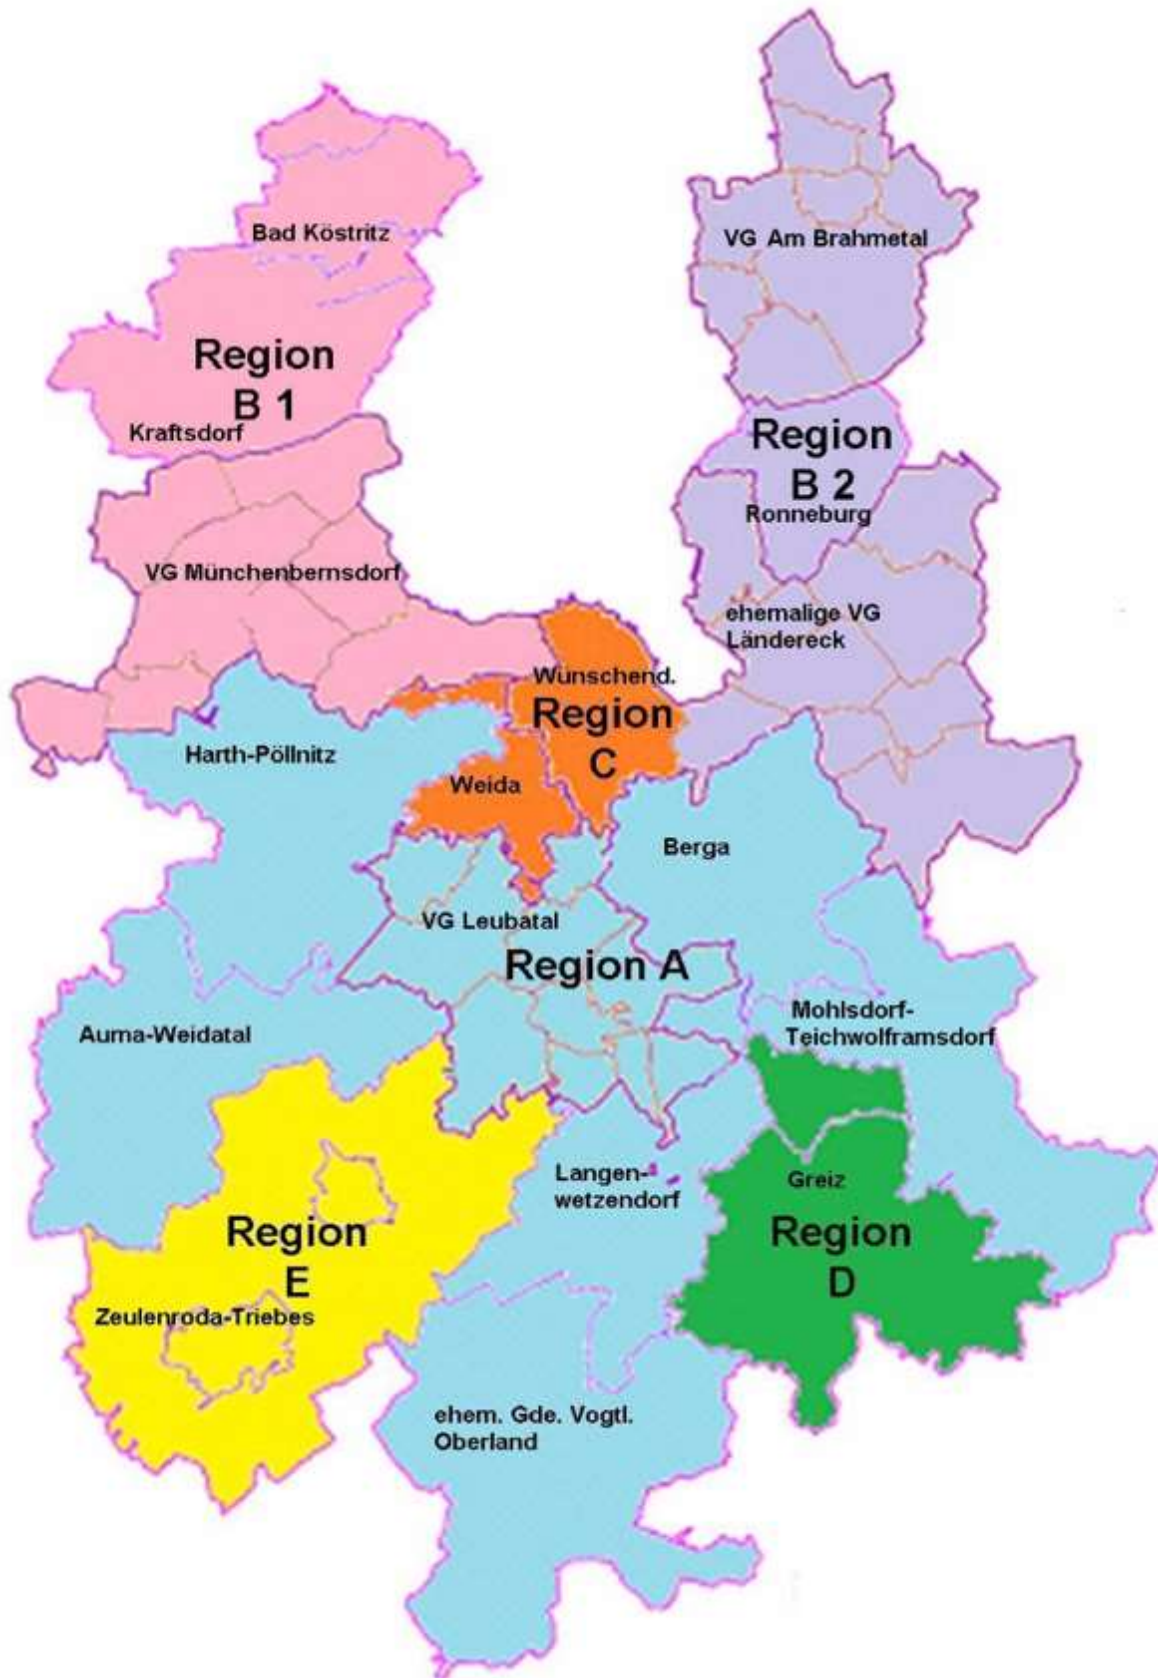

### Übersicht Aufteilung LK Greiz in Vergleichsräume

## Einteilung des Lk Greiz in homogene Lebens- und Wohnbereiche

örtl.Zuständigkeit	09404 Gera	A (blau)	
	09406 Greiz	B1 (rosa)	
	09410 Zeulenroda-Triebes	B2 (lila)	
		C (orange)	
		D (grün)	
		E (gelb)	